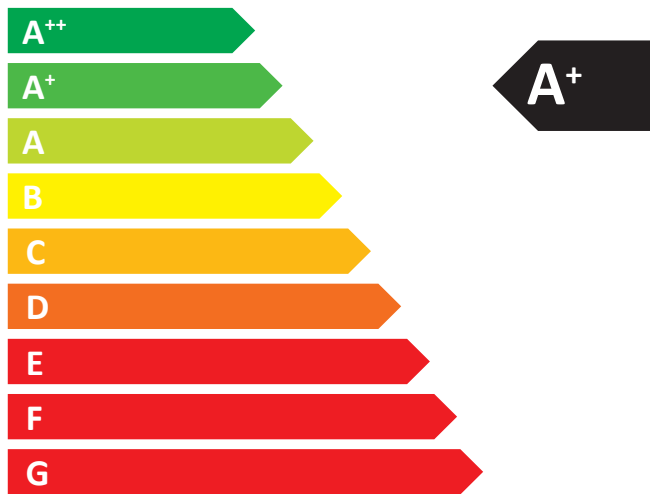

ENERG
енергия · ενεργεια

BEF HOME
s žďarem v srdci

BeF Double Feel V 6 Passive

5
kW

ENERGIA · ЕНЕРГИЯ · ΕΝΕΡΓΕΙΑ · ENERGIJA · ENERGY · ENERGIE · ENERGI

2015/1186

Informační list výrobku dle nařízení EU 2015/1186

Název nebo ochranná známka dodavatele:	BeF Home s. r. o.
Identifikační značka modelu používaná dodavatelem:	BeF Double Feel V 6 Passive
Třída energetické účinnosti modelu:	A+
Přímý tepelný výkon (kW):	5
Nepřímý tepelný výkon (kW):	0
Index energetické účinnosti EEI:	113
Energetická účinnost u jmenovitého výkonu (%):	84
Energetická účinnost u minimálního zatížení (%):	Pass
Zvláštní opatření (při montáži, údržbě):	viz. Návod

Meno dodávateľa alebo jeho ochranná známka:	BeF Home s. r. o.
Identifikačný kód modelu dodávateľa:	BeF Double Feel V 6 Passive
Trieda energetickej účinnosti modelu:	A+
Priamy tepelný výkon (kW):	5
Nepriamy tepelný výkon (kW):	0
Index energetickej účinnosti EEI:	113
Užitočná energetická účinnosť pri menovitom tepelnom výkone (%):	84
Užitočná energetická účinnosť pri minimálnom zaťažení (%):	Pass
Zvláštní opatrení (při montáži, údržbě):	pozrite Návod

Supplier's name or trademark:	BeF Home s. r. o.
Supplier's model identifier:	BeF Double Feel V 6 Passive
The energy efficiency class of the model:	A+
The direct heat output in (kW):	5
The indirect heat output in (kW):	0
The energy efficiency index EEI:	113
The useful energy efficiency at nominal heat output (%):	84
The useful energy efficiency at minimum load (%):	Pass
Special requirements (instalation, maintanance):	See instructions